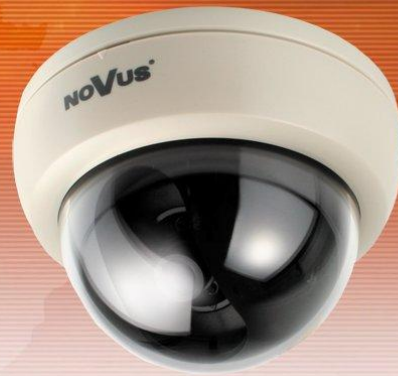

Attrappe für Dome Kamera NVD-100W

Parameter	Beschreibung
Abmessungen	11,3 cm Diagonale
Farbton	Beige